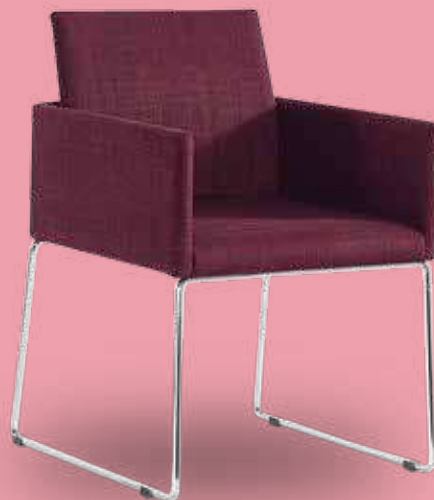

1219€

Chaiselongue de 284 cm, con líneas modernas que destaca por su comodidad y funcionalidad. Su robusto esqueleto y sus dos relax eléctricos ayudarán a sentir un confort de calidad.

599€

Sofá de 193 cm, diseñado para ser cómodo y práctico a la vez, con sus dos relax manuales y su tapizado en microfibra.

CERTIFICADO
GARANTÍA 2 AÑOS

799€

Chaiselongue de 275 cm, con arcón de gran capacidad, asientos deslizantes y reposacabezas reclinables. Cojines incluidos.

**NUESTROS PRODUCTOS HAN SIDO
CONFECCIONADOS CON MATERIALES DE PRIMERA CALIDAD,
FÁCILES DE MANEJAR Y RESISTENTES EN EL TIEMPO.**

CONSIGUE TU *Look*

69€

Sillón de diseño con brazos acolchados. Disponible en varios colores y acabados.

229€

Butaca relax con mecanismo manual, soluciona los problemas de espacio. Disponible en colores gris y marrón.

75€

Silla vintage con patas de madera. Asiento y respaldo tapizados. Variedad de colores.

139€

Mesa de centro 101 x 55 cm, con función elevable individual y revistero interior.

169€

Espejo y consola de entrada con cajones y hueco. Disponible en varios acabados.